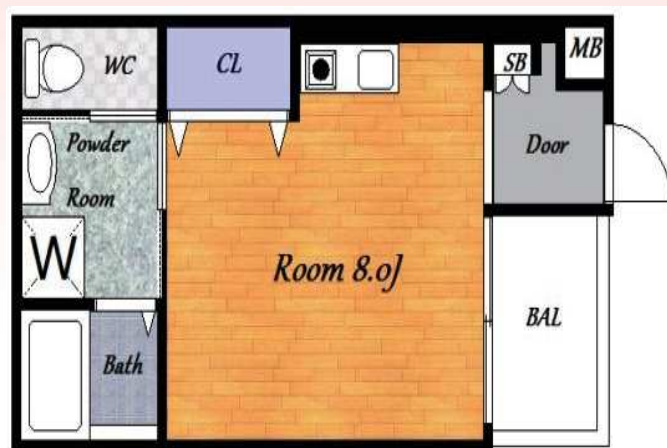

301audrey	302mono-NY	303audrey	304mono-map	305アナ雪	306color-NY	307color-NY	308無地ライム
25.65㎡	25.65㎡	25.65㎡	25.65㎡	25.65㎡	25.65㎡	25.65㎡	25.65㎡
資料 56,500	資料 54,000	資料 54,000	資料 56,500	資料 55,500	資料 54,000	資料 54,000	資料 57,500
201color-map	202無地グリーン	203color-NY	204audrey	205mono-map	206無地ライム	207audrey	208color-library
止 25.65㎡	止 25.65㎡	止 25.65㎡	止 25.65㎡	止 25.65㎡	止 25.65㎡	止 25.65㎡	止 25.65㎡
資料 54,500	資料 52,000	資料 52,000	資料 54,500	資料 54,500	資料 52,000	資料 52,000	資料 54,500
101mono-map	102mono-NY	103無地ライム	104アナ雪	105color map	106無地	107無地茶	108audrey
25.65㎡	25.65㎡	25.65㎡	25.65㎡	25.65㎡	25.65㎡	止 26.54㎡	止 18.66㎡
資料 51,000	資料 50,000	資料 50,000	資料 51,000	資料 51,000	資料 50,000	資料 51,000	資料 41,000
				共益費	水道代	礼金	駐車場
				6000	実費	0	A 10,000 B 10,000