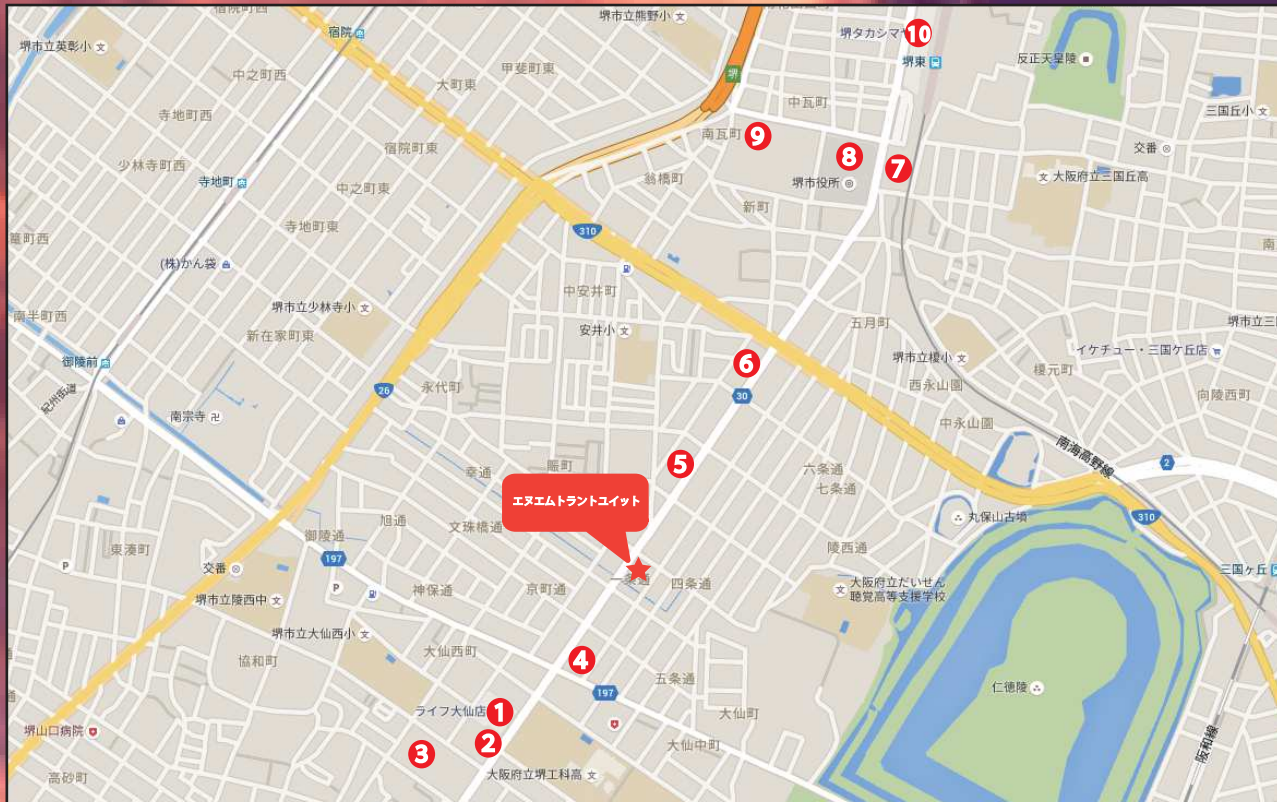

難波・天王寺エリアへダイレクト、
なにわが誇る潤いの都心を手に入れる価値。

New Mansion

エヌエムトラントユイト

NM Trent huit

LOCATION

①ライフ大仙店
→徒歩約6分

②TSUTAYA堺南
→徒歩約6分

③ニトリ堺大仙店
→徒歩約8分

④AOKI堺一条店
→徒歩約3分

⑤スーパー玉出堺東
→徒歩約3分

⑥コノミヤ堺東
→徒歩約5分

⑦ゾルノ
→徒歩約10分

⑧堺市役所
→徒歩約10分

⑨堺郵便局
→徒歩約12分

⑩堺タカシマヤ
→徒歩約11分

ACCES

南海高野線

「堺東」駅まで徒歩 11分

⇒南海高野線「堺東」駅より
・「難波」駅へ 約13分
・「天王寺」駅へ 約17分

J R 阪和線

「百舌鳥」駅まで徒歩 18分

⇒J R 阪和線「百舌鳥」駅より
・「天王寺」駅へ 約14分
・「大阪」駅へ 約35分

■建物概要 ●名称/エヌエムトラントユイト ●所在地/大阪府堺市堺区一条通6-15 ●構造/鉄骨3階建て ●間取り/1K・1R
●建築年月日/平成27年9月 ●戸数/24戸