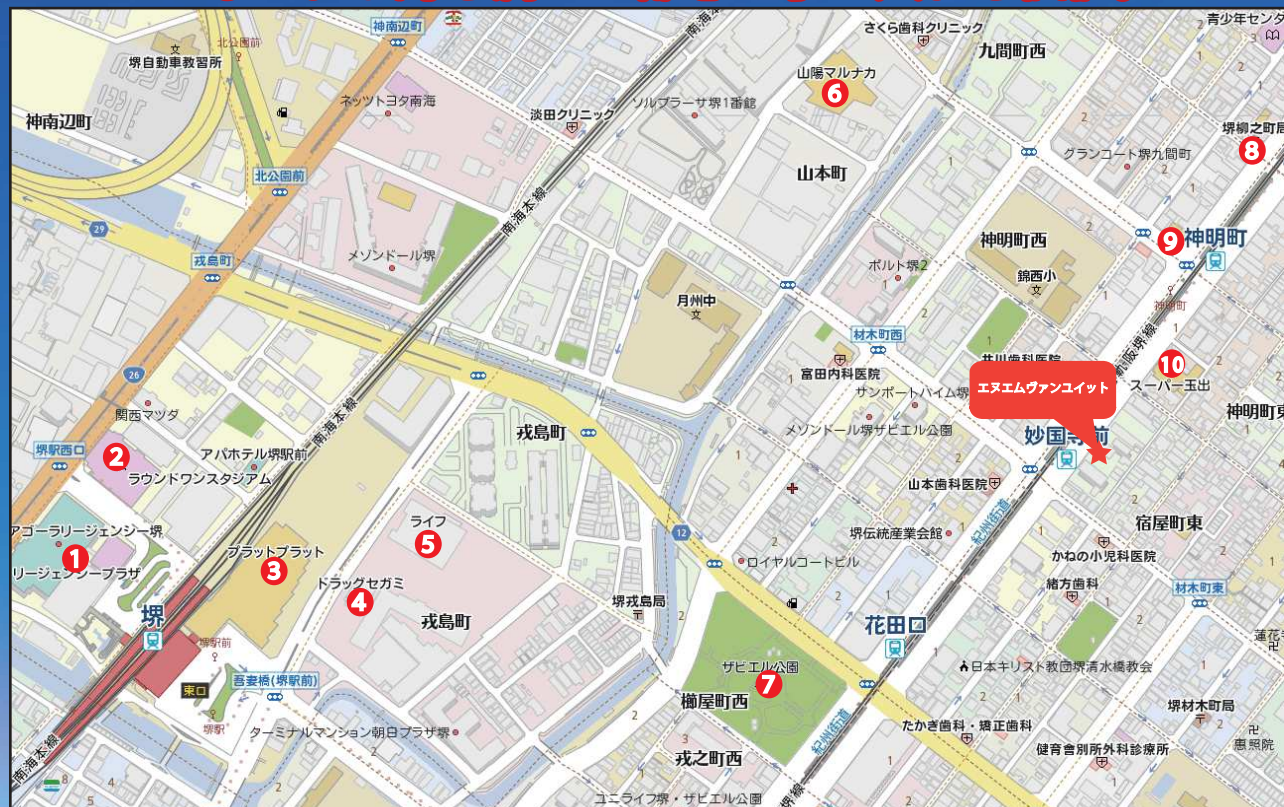

難波・天王寺エリアへダイレクト、  
なにわが誇る潤いの都心を手に入れる価値。

## LOCATION

①リージェンシープラザ →徒歩約17分  
 ②ラウンドワン堺駅前店 →徒歩約15分  
 ③PLATPLAT →徒歩約15分  
 ④ドラッグセガミ堺駅前店 →徒歩約12分  
 ⑤ライフ堺駅前店 →徒歩約11分  
 ⑥山陽マルナカ堺店 →徒歩約8分  
 ⑦ザビエル公園 →徒歩約5分  
 ⑧堺柳の町郵便局 →徒歩約5分  
 ⑨ファミリーマート堺九間町店 →徒歩約3分  
 ⑩スーパー玉出 →徒歩約1分

## ACCES

南海本線 「堺」駅まで徒歩 **15** 分  
 ⇒南海本線「堺」駅より  
 ・「難波」駅へ 約11分  
 ・「天王寺」駅へ 約17分

南海高野線 「堺東」駅まで徒歩 **16** 分  
 ⇒南海高野線「堺東」駅より  
 ・「難波」駅へ 約13分  
 ・「天王寺」駅へ 約17分

阪堺線 「妙国寺前」駅まで徒歩 **1** 分

■建物概要 ●名称/エヌエムヴァンユイット ●所在地/大阪府堺市堺区宿屋町東1-1-6 ●構造/鉄筋コンクリート10階建て ●間取り/2K・1R  
 ●建築年月日(予定)/平成27年10月 ●戸数/47戸