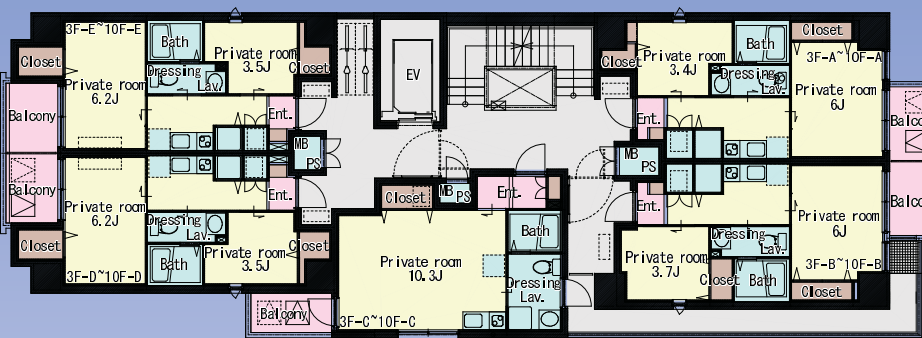

1F Plan 1:100

2F Plan 1:100

3F Plan 1:100

	南東向き				北西向き			
	面積	壁紙	面積	壁紙	面積	壁紙	面積	壁紙
10F	10F-A White	10F-B Brown	10F-C AUDREY	10F-D NEWYORK	10F-E NEWYORK	10F-F NEWYORK	10F-G NEWYORK	10F-H NEWYORK
9F	9F-A White	9F-B Blue	9F-C AUDREY	9F-D NEWYORK	9F-E NEWYORK	9F-F NEWYORK	9F-G NEWYORK	9F-H NEWYORK
8F	8F-A White	8F-B Brown	8F-C NEWYORK	8F-D Silver Map	8F-E Silver Map	8F-F Silver Map	8F-G Silver Map	8F-H Silver Map
7F	7F-A White	7F-B Blue	7F-C FOREST	7F-D AUDREY	7F-E AUDREY	7F-F AUDREY	7F-G AUDREY	7F-H AUDREY
6F	6F-A White	6F-B Brown	6F-C NEWYORK	6F-D FOREST	6F-E AUDREY	6F-F AUDREY	6F-G AUDREY	6F-H AUDREY
5F	5F-A White	5F-B Blue	5F-C NEWYORK	5F-D WATERFALL	5F-E Frozen	5F-F Frozen	5F-G Frozen	5F-H Frozen
4F	4F-A White	4F-B Brown	4F-C Black	4F-D WATERFALL	4F-E Frozen	4F-F Frozen	4F-G Frozen	4F-H Frozen
3F	3F-A White	3F-B Blue	3F-C NEWYORK	3F-D AUDREY	3F-E AUDREY	3F-F AUDREY	3F-G AUDREY	3F-H AUDREY
2F	2F-A White	2F-B Brown	2F-C Black	2F-D NEWYORK	2F-E DREAM-D	2F-F DREAM-D	2F-G DREAM-D	2F-H DREAM-D
1F	1F-A White	1F-B Blue	1F-C 駐車場	1F-D 共益費	1F-E 9,000	1F-F 水道代	1F-G 実費	1F-H 1,000

ROOM PLANNING | ルームプランニング

DESIGN CROSS | デザインクロス

壁一面に、大胆におしゃれなクロスを使用！
今までに見たことがない洗礼されたお部屋で生活を初めて見ませんか？

FURNITURE AND HOME APPLIANCES | 家具家電

お部屋には収納可能なラック棚が設置！※Ctype 除く

家電付キャンペーン中
液晶テレビ・DVDプレイヤー
洗濯機・冷蔵庫
賃料3,000円UP