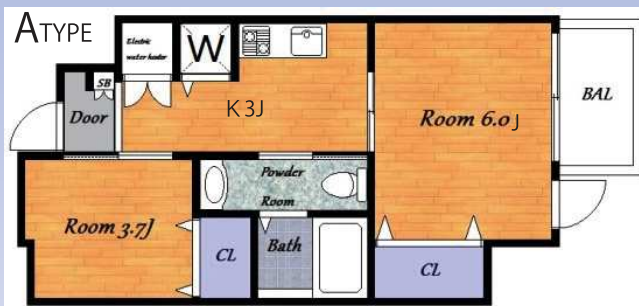

1F Plan 1:100

2F Plan 1:100

3F Plan 1:100

	南東向き				北西向き			
	面積	壁紙	面積	壁紙	面積	壁紙	面積	壁紙
10F	10F-A White	10F-B Brown	10F-C AUDREY	10F-D NEWYORK	10F-E NEWYORK	10F-F NEWYORK	10F-G NEWYORK	10F-H NEWYORK
9F	9F-A White	9F-B Blue	9F-C AUDREY	9F-D NEWYORK	9F-E NEWYORK	9F-F NEWYORK	9F-G NEWYORK	9F-H NEWYORK
8F	8F-A White	8F-B Brown	8F-C NEWYORK	8F-D Silver Map	8F-E Silver Map	8F-F Silver Map	8F-G Silver Map	8F-H Silver Map
7F	7F-A White	7F-B Blue	7F-C FOREST	7F-D AUDREY	7F-E AUDREY	7F-F AUDREY	7F-G AUDREY	7F-H AUDREY
6F	6F-A White	6F-B Brown	6F-C NEWYORK	6F-D FOREST	6F-E AUDREY	6F-F AUDREY	6F-G AUDREY	6F-H AUDREY
5F	5F-A White	5F-B Blue	5F-C NEWYORK	5F-D WATERFALL	5F-E Frozen	5F-F Frozen	5F-G Frozen	5F-H Frozen
4F	4F-A White	4F-B Brown	4F-C Black	4F-D WATERFALL	4F-E Frozen	4F-F Frozen	4F-G Frozen	4F-H Frozen
3F	3F-A White	3F-B Blue	3F-C NEWYORK	3F-D AUDREY	3F-E AUDREY	3F-F AUDREY	3F-G AUDREY	3F-H AUDREY
2F	2F-A White	2F-B Brown	2F-C Black	2F-D NEWYORK	2F-E DREAM-D	2F-F DREAM-D	2F-G DREAM-D	2F-H DREAM-D
1F	1F-A White	1F-B Blue	1F-C 駐車場	1F-D 共益費	1F-E 9,000	1F-F 水道代	1F-G 実費	1F-H 1,000

ROOM PLANNING | ルームプランニング

DESIGN CROSS | デザインクロス

壁一面に、大胆におしゃれなクロスを使用！
今までに見たことがない洗礼されたお部屋で生活を初めて見ませんか？

FURNITURE AND HOME APPLIANCES | 家具家電

お部屋には収納可能なラック棚が設置！※Ctype 除く

家電付キャンペーン中
液晶テレビ・DVDプレイヤー
洗濯機・冷蔵庫
賃料3,000円UP