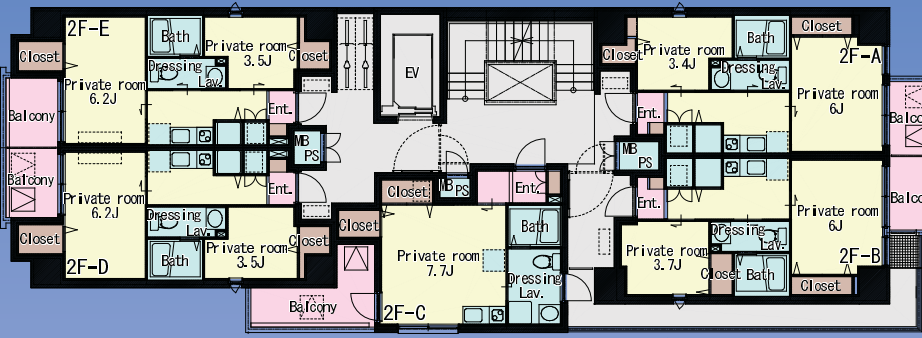

1F Plan 1:100

2F Plan 1:100

3F Plan 1:100

	南東向き				北西向き			
	面積	壁紙	面積	壁紙	面積	壁紙	面積	壁紙
10F	10F-A White	10F-B Brown	10F-C AUDREY	10F-D NEWYORK	10F-E NEWYORK	10F-F NEWYORK	10F-G NEWYORK	10F-H NEWYORK
9F	9F-A White	9F-B Blue	9F-C AUDREY	9F-D NEWYORK	9F-E NEWYORK	9F-F NEWYORK	9F-G NEWYORK	9F-H NEWYORK
8F	8F-A White	8F-B Brown	8F-C NEWYORK	8F-D Silver Map	8F-E Silver Map	8F-F Silver Map	8F-G Silver Map	8F-H Silver Map
7F	7F-A White	7F-B Blue	7F-C FOREST	7F-D AUDREY	7F-E AUDREY	7F-F AUDREY	7F-G AUDREY	7F-H AUDREY
6F	6F-A White	6F-B Brown	6F-C NEWYORK	6F-D FOREST	6F-E AUDREY	6F-F AUDREY	6F-G AUDREY	6F-H AUDREY
5F	5F-A White	5F-B Blue	5F-C NEWYORK	5F-D WATERFALL	5F-E Frozen	5F-F Frozen	5F-G Frozen	5F-H Frozen
4F	4F-A White	4F-B Brown	4F-C Black	4F-D WATERFALL	4F-E Frozen	4F-F Frozen	4F-G Frozen	4F-H Frozen
3F	3F-A White	3F-B Blue	3F-C NEWYORK	3F-D AUDREY	3F-E AUDREY	3F-F AUDREY	3F-G AUDREY	3F-H AUDREY
2F	2F-A White	2F-B Brown	2F-C Black	2F-D NEWYORK	2F-E DREAM-D	2F-F DREAM-D	2F-G DREAM-D	2F-H DREAM-D
1F	1F-A White	1F-B Blue	1F-C 駐車場	1F-D 共益費	1F-E 9,000	1F-F 水道代	1F-G 実費	1F-H 1,000

ROOM PLANNING | ルームプランニング

DESIGN CROSS | デザインクロス

壁一面に、大胆におしゃれなクロスを使用！
今までに見たことがない洗礼されたお部屋で生活を初めて見ませんか？

FURNITURE AND HOME APPLIANCES | 家具家電

お部屋には収納可能なラック棚が設置！※Ctype 除く

家電付キャンペーン中
液晶テレビ・DVDプレイヤー
洗濯機・冷蔵庫
賃料3,000円UP